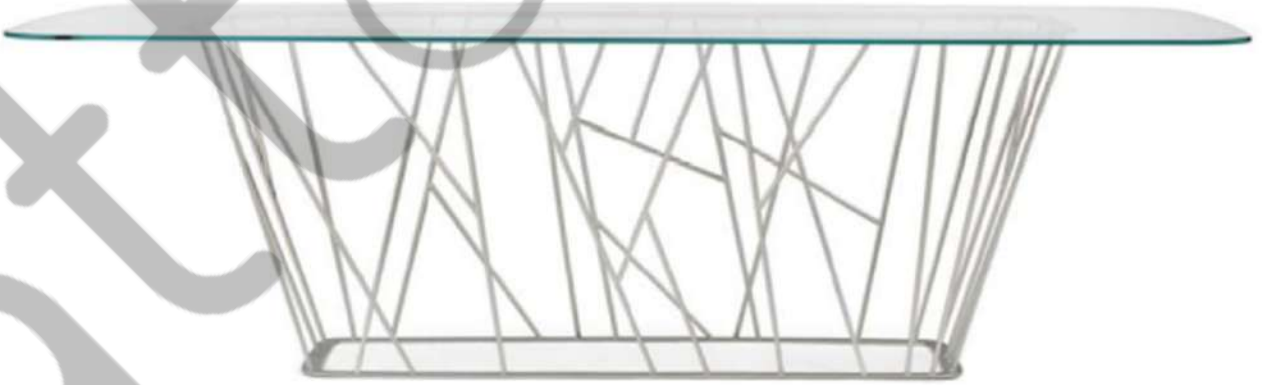

*Özel ölçü yapılabilir.

TBL-Y54

- Statik Boya
- Mat Gold (Piring) Kaplama
- Paslanmaz Çelik
- Krom Kaplama
- Üst tabla mermer ya da ahşap olabilir.

hatt

COLLECTION

*Özel ölçü yapılabilir.

TBL-Y55

- Statik Boya
- Mat Gold (Pirinç) Kaplama
- Paslanmaz Çelik
- Krom Kaplama
- Üst tabla mermer ya da ahşap olabilir.