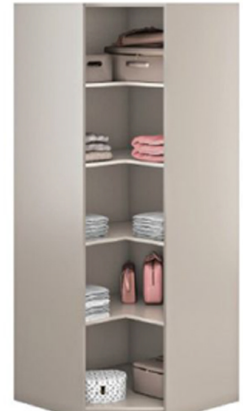

102x106

91x91