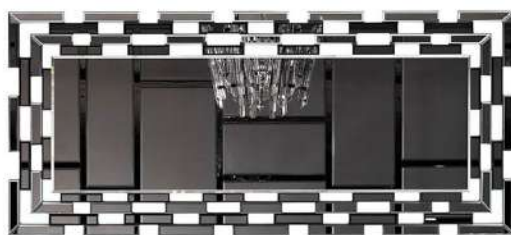

CHR-G84

CHR-VA85

CHR-VO86

CHR-VP87

CHR-VS88

CSL-GB1

L: 212, W: 48, H: 91 cm

CSL-GB2