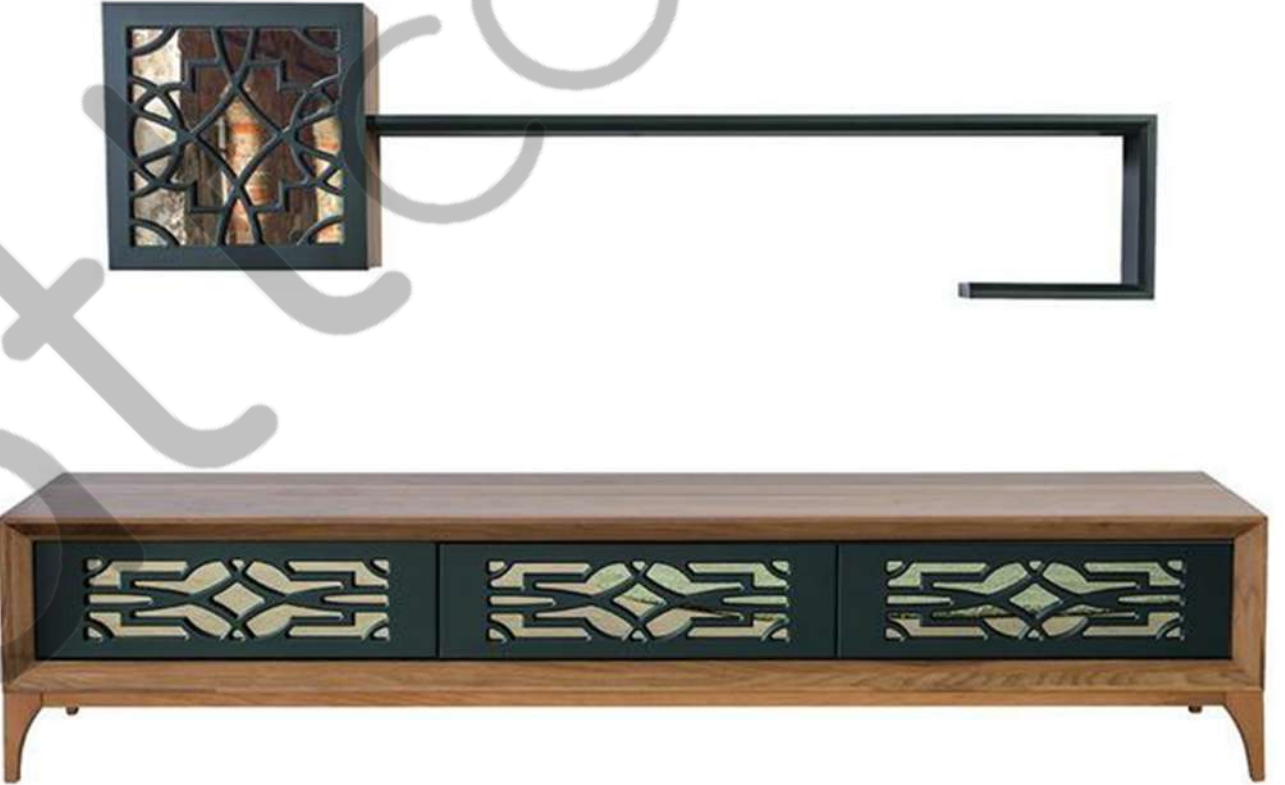

TVU-GV15

ÖLÇÜ; L:240 W:47 H:69

hatt
COLLECTION

TVU-GM16

ÖLÇÜ; L:220 W:47 H:175

TVU-GO17

hatt
COLLECTION

ÖLÇÜ; L:220 W:47 H:175