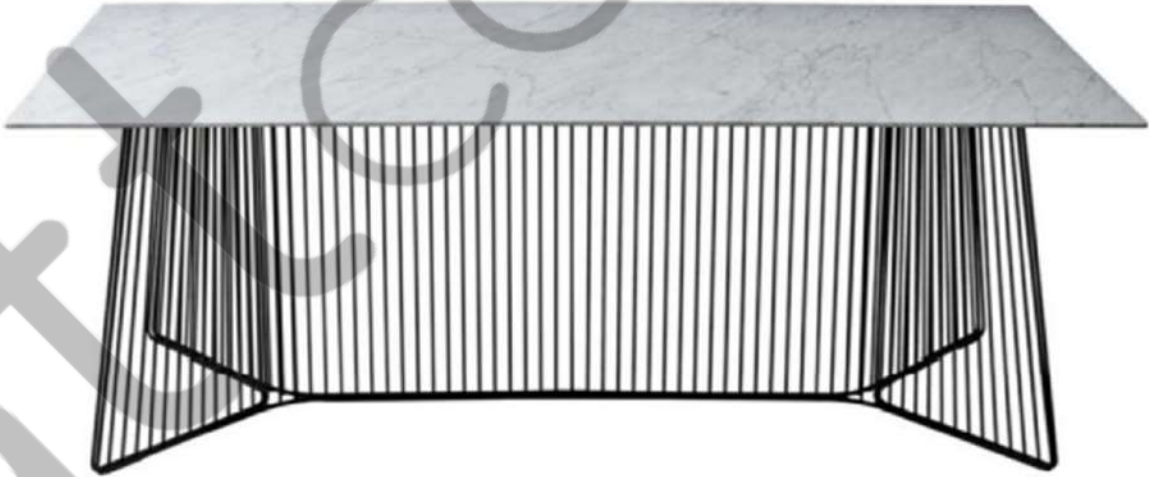

hatt

COLLECTION

*Özel ölçü yapılabilir.

TBL-Y61

- Statik Boya
- Mat Gold (Pirinç) Kaplama
- Paslanmaz Çelik
- Krom Kaplama
- Üst tabla mermer ya da ahşap olabilir.

*Özel ölçü yapılabilir.

TBL-Y62

- Statik Boya
- Mat Gold (Pirinç) Kaplama
- Paslanmaz Çelik
- Krom Kaplama
- Üst tabla mermer ya da ahşap olabilir.